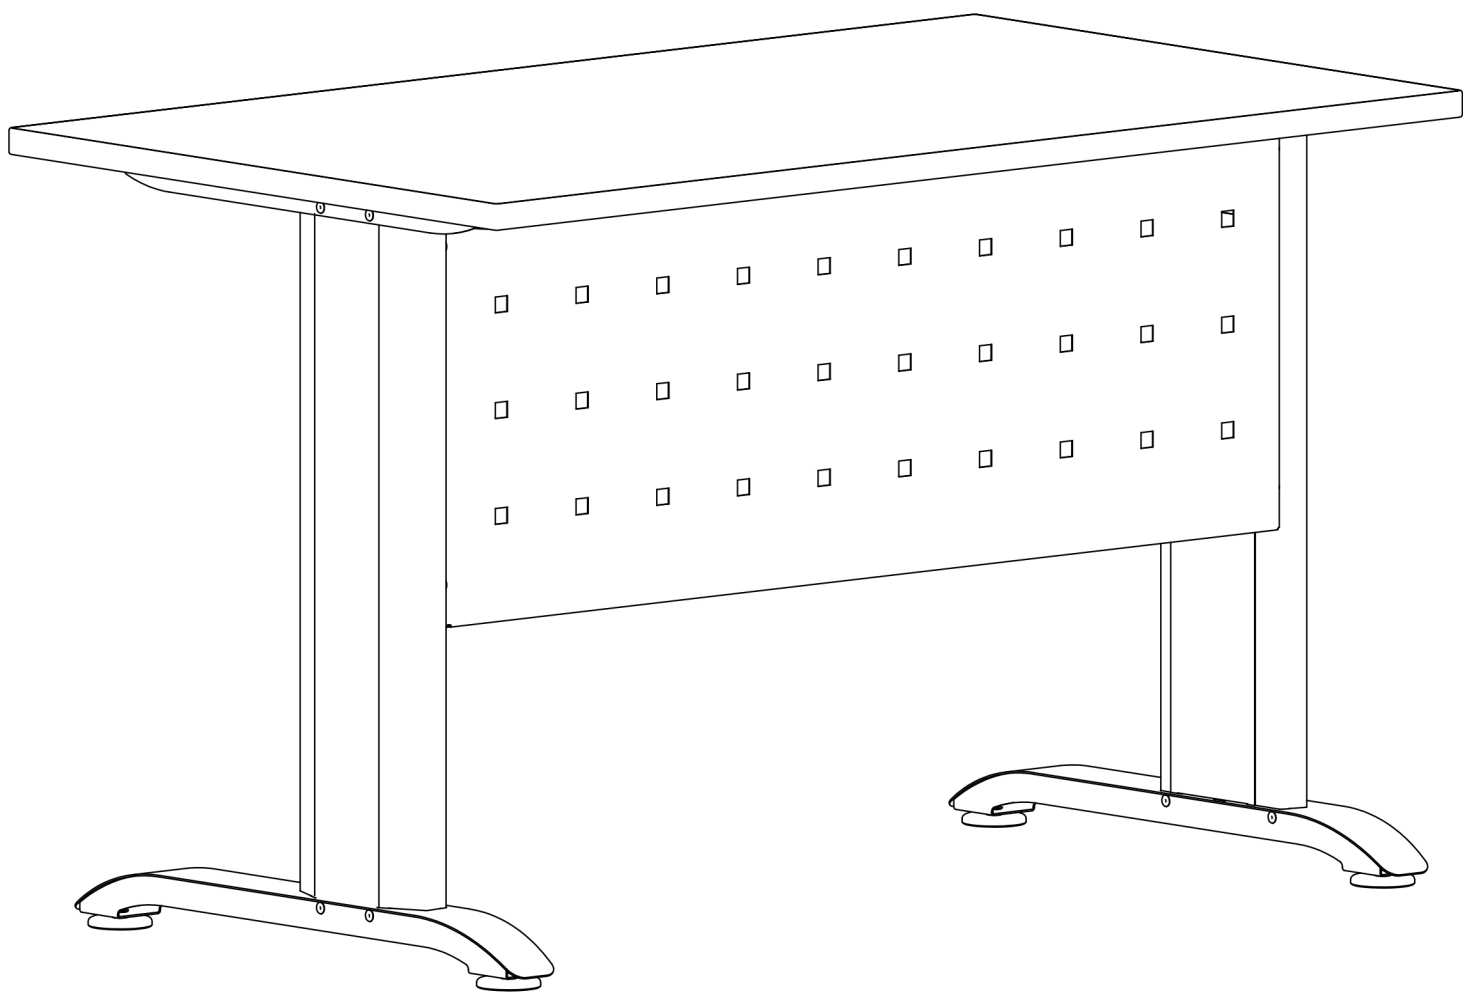

# Стол Альфа 2 Вест

**ZAMM®**

# Стол Альфа

1. Рекомендуется собирать стол вдвоём.
2. **Вес столешницы 15-30 кг. в зависимости от размера!**
3. Проверить комплектацию до начала сборки!
4. Код цвета столешницы и металлокаркаса указан на коробках.

### Комплект боковых опор Альфа 2

Классика	Вест
	
A-085.10	A-085.30

(1) Винт М6×12 (4 шт.)

(2) Опора регулируемая М8 (4 шт.)