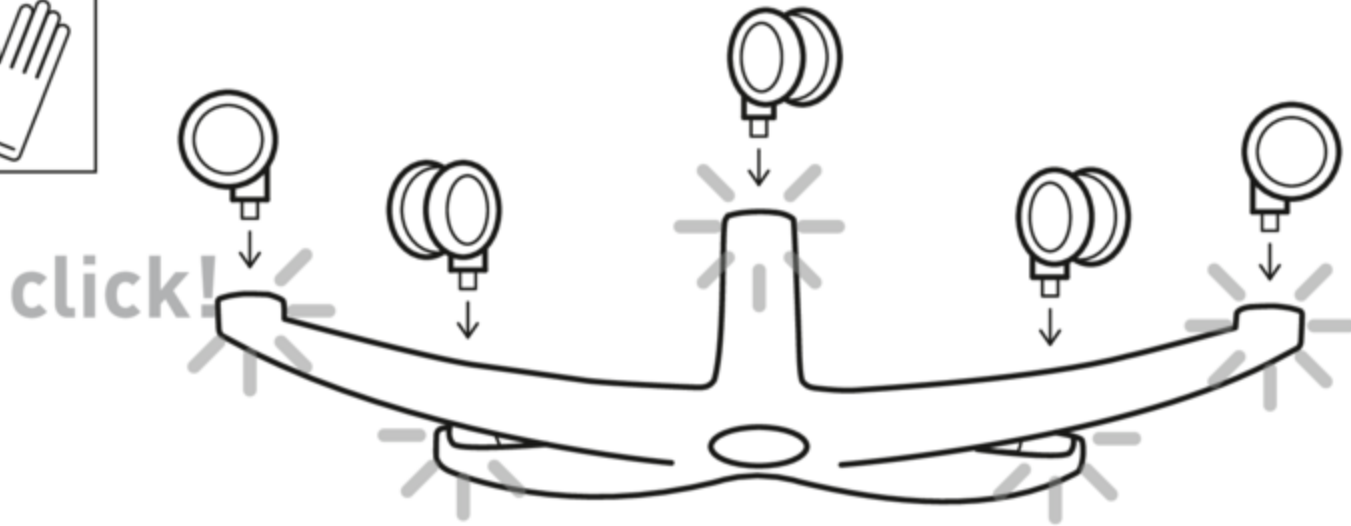

1

McGrp.Ru

2