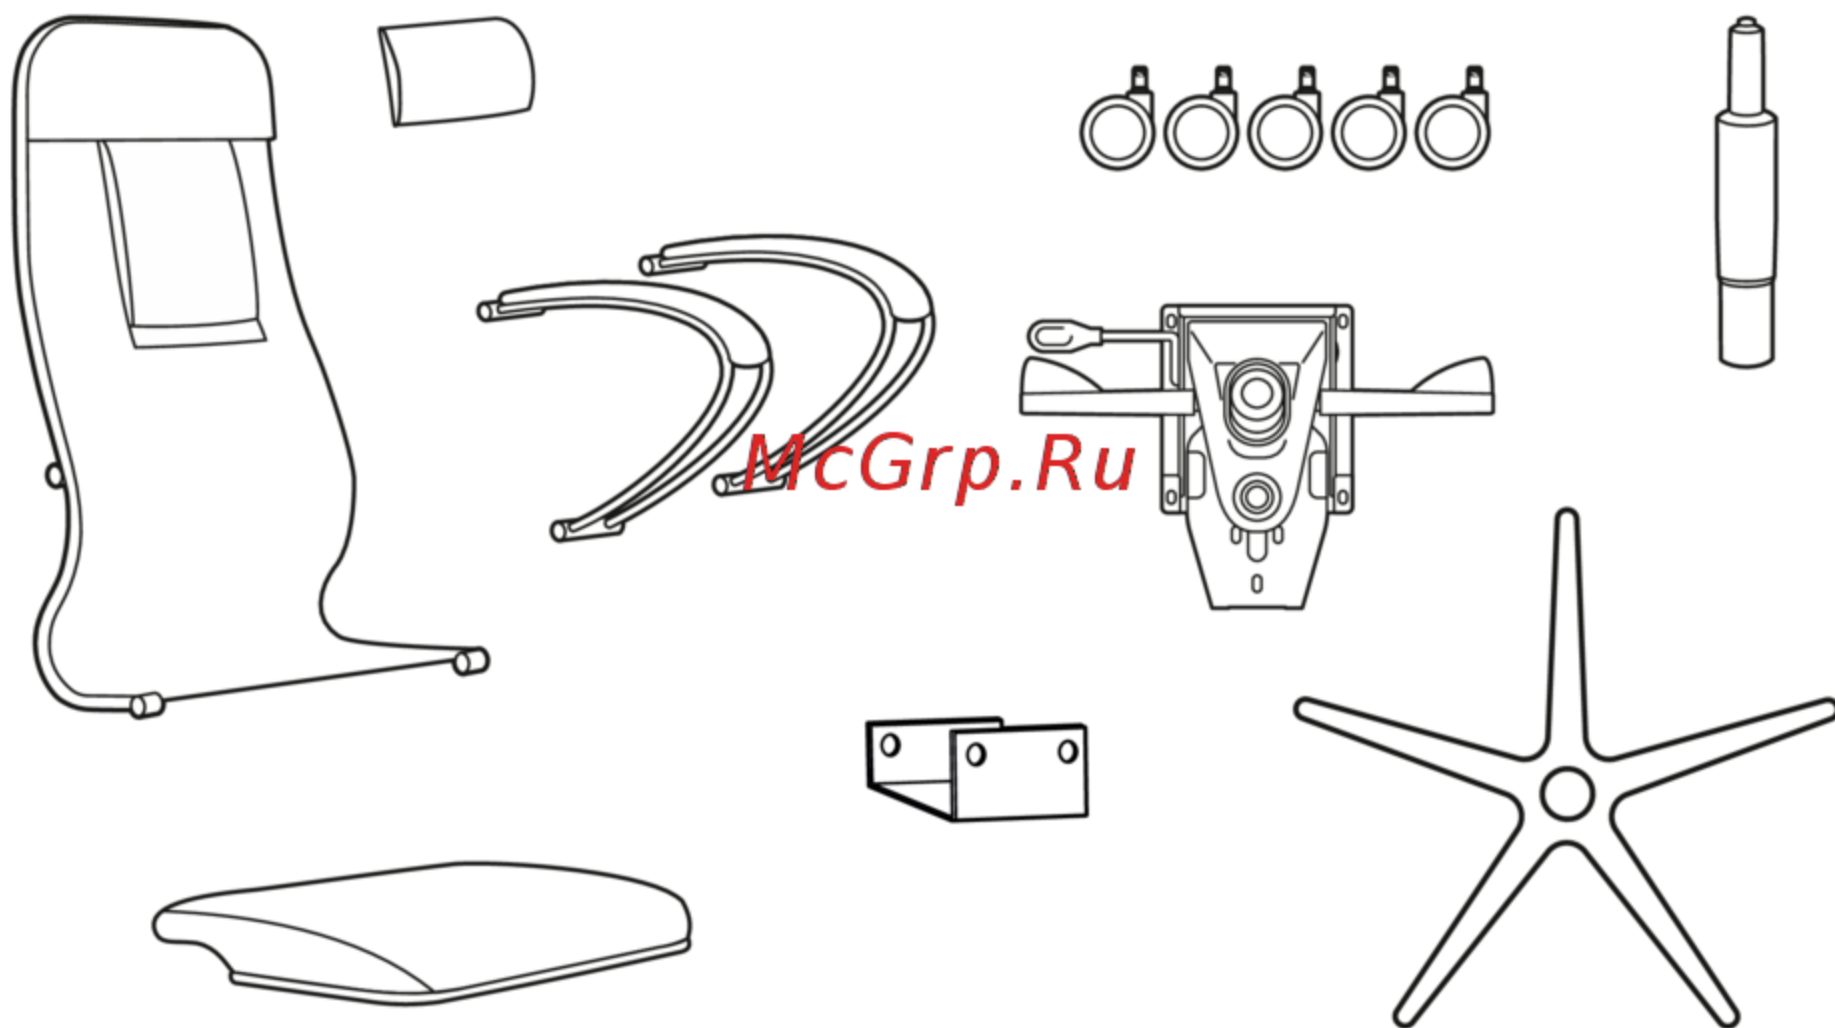

Внимание!

При сборке и эксплуатации не разбирайте комплектующие, собранные на заводе-изготовителе.

При транспортировке мебели при температуре ниже 4°C необходимо до начала эксплуатации выдержать её в тёплом помещении не менее четырех часов.

Кресло предназначено для сидения во время работы или отдыха. Не рекомендуется вставать на кресло, садиться на подлокотники, использовать кресло для физических упражнений. Следуйте рекомендациям по эксплуатации, указанным в конце руководства, для долгой, безопасной и исправной работы кресла и его комплектующих.