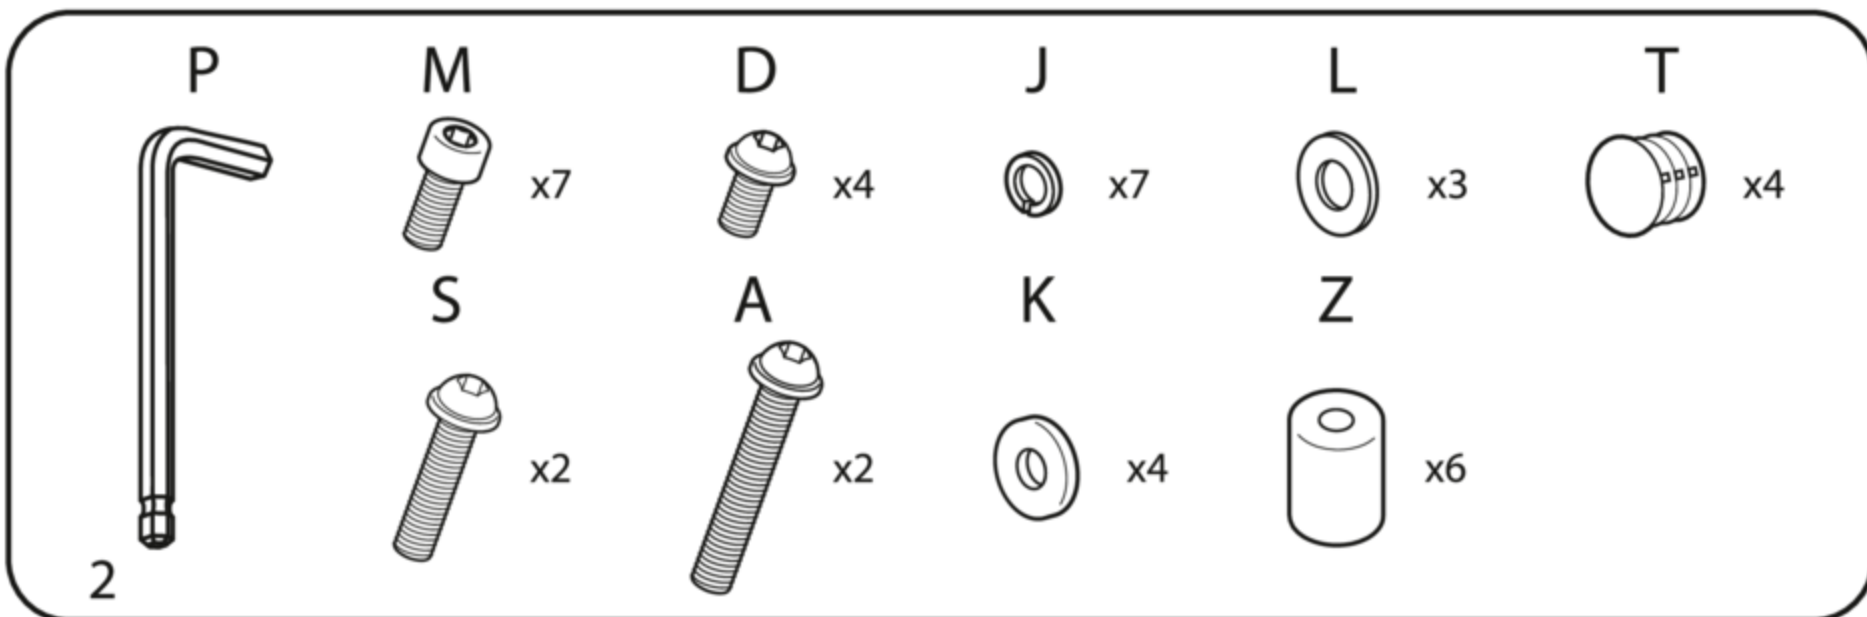

Внимание!

При сборке и эксплуатации не разбирайте комплектующие, собранные на заводе-изготовителе.

При транспортировке мебели при температуре ниже 4°C необходимо до начала эксплуатации выдержать её в тёплом помещении не менее четырех часов.

Кресло предназначено для сидения во время работы или отдыха. Не рекомендуется вставать на кресло, садиться на подлокотники, использовать кресло для физических упражнений. Следуйте рекомендациям по эксплуатации, указанным в конце руководства, для долгой, безопасной и исправной работы кресла и его комплектующих.